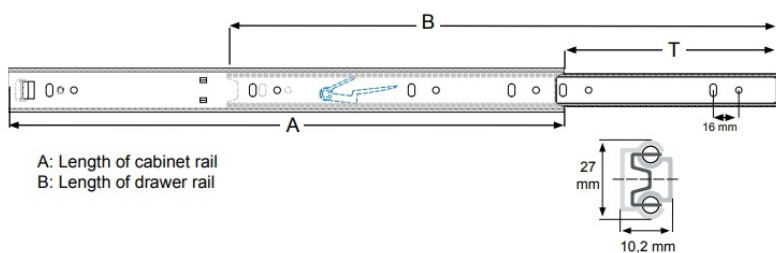

PRODUCT SHEET

Description:

Drawer Slide 8827, 250mm, W/Stop & Release, BZP

Item number:

16.10.045-1

Units	Box	Carton	HS Code	Barcode
Pair	1	40	8302420090	
				5704866106450

Slide length A	B	Travel length T	Finish
250 mm	246,5 mm	166 mm	BZP
300 mm	296,5 mm	216 mm	BZP
350 mm	346,5 mm	254 mm	BZP
400 mm	396,5 mm	279 mm	BZP
450 mm	446,5 mm	305 mm	BZP
500 mm	496,5 mm	330 mm	BZP
550 mm	546,5 mm	355 mm	BZP
650 mm	646,5 mm	406 mm	BZP
700 mm	696,5 mm	432 mm	BZP