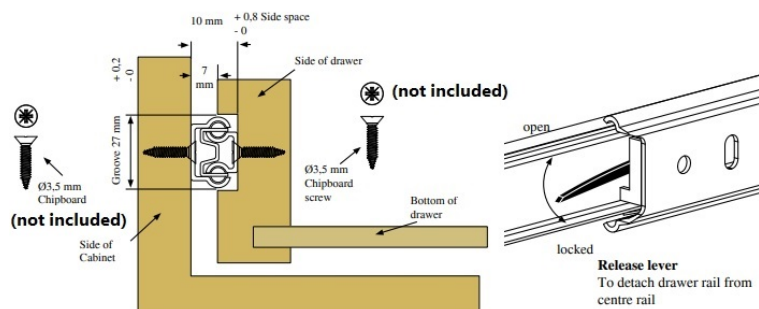

PRODUCT SHEET

Description:

Drawer Slide 8827, 250mm, W/Stop & Release, BZP

Item number:

16.10.045-1

Units	Box	Carton	HS Code	Barcode
Pair	1	40	8302420090	
				5704866106450

Slide length A	B	Travel length T	Finish
250 mm	246,5 mm	166 mm	BZP
300 mm	296,5 mm	216 mm	BZP
350 mm	346,5 mm	254 mm	BZP
400 mm	396,5 mm	279 mm	BZP
450 mm	446,5 mm	305 mm	BZP
500 mm	496,5 mm	330 mm	BZP
550 mm	546,5 mm	355 mm	BZP
650 mm	646,5 mm	406 mm	BZP
700 mm	696,5 mm	432 mm	BZP